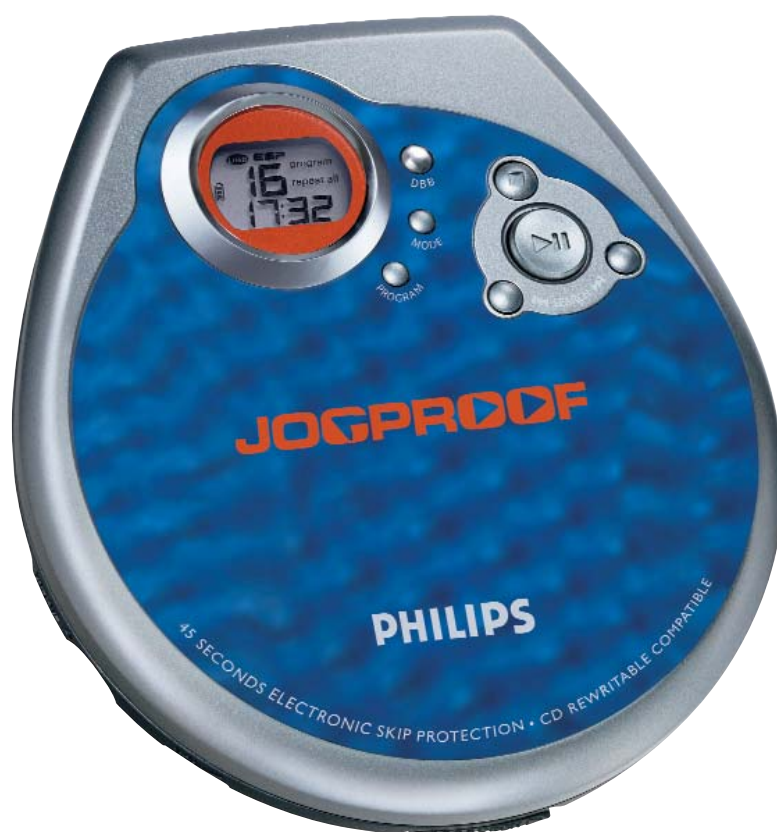

Draagbare CD-Speler met 45 sec. ESP4

- Schokongevoelig door (energiezuinige) Electronic Skip Protection ESP4 (45 sec.).
- Speelduur van 20 uur op twee alkaline batterijen.
- Programmeerbare CD-speler (30 tracks).
- CD-ReWritable compatible.
- Repeat, shuffle en introscan.
- Digital Dynamic Bass Boost.
- Line-out via hoofdtelefoonaansluiting.
- Inclusief oortelefoon, broekriemclip, netadapter en Ni-MH accu's.

Draagbare CD-Speler met 45 sec. ESP4

Versterker

- Digital Dynamic Bass Boost voor weergave van diepe bas-tonen.
- Uitgangsvermogen 2 x 10 mW (MPO).

CD-speler

- ESP4 (Electronic Skip Protection) met 45 seconden geheugen. Voorkomt onderbrekingen van het geluid t.g.v. schokken. Bovendien wordt hierdoor de speelduur van de batterijen verlengd.
- Geschikt voor het afspelen van CD-ReWritable discs.
- 1-Bit digitaal/analoog conversie voor een optimale reproductie van het geluid.
- Programmeerbare afspelvolgorde, maximaal 30 tracks.
- Shuffle, voor het in willekeurige volgorde afspelen van tracks.
- Repeat, voor het herhalen van een track of de gehele CD.
- Introscaan, speelt automatisch 10 seconden van elke track.
- Snelzoekfunctie zowel voor- als achteruit.
- Resume functie. CD start op het punt waar de vorige keer gestopt is.
- Hold voor het blokkeren van alle toetsen.

Aansluitingen

- Hoofdtelefoon 3,5 mm jack (line-out).
- DC-in 4 mm, 4,5 V, midden '+'.

Algemeen

- LCD informatiescherm voor weergave van tracknummer, speelduur en CD-functie.
- De behuizing is bestand tegen zonlicht, bijvoorbeeld voor gebruik in de auto.
- Bevestigt elk toetscommando met een vriendelijk toontje.
- Schakelt de CD-speler automatisch uit na het afspelen van de CD.
- Schakeling voor opladen van batterijen.

Meegedeleverde accessoires

- Oortelefoon (in-ear).
- Net-adapter (4,5 V DC).
- 2 x ECO PLUS Ni-MH accu's.
- Broekriemclip.
- Gebruiksaanwijzing in diverse talen, waaronder Nederlands.

Technische gegevens